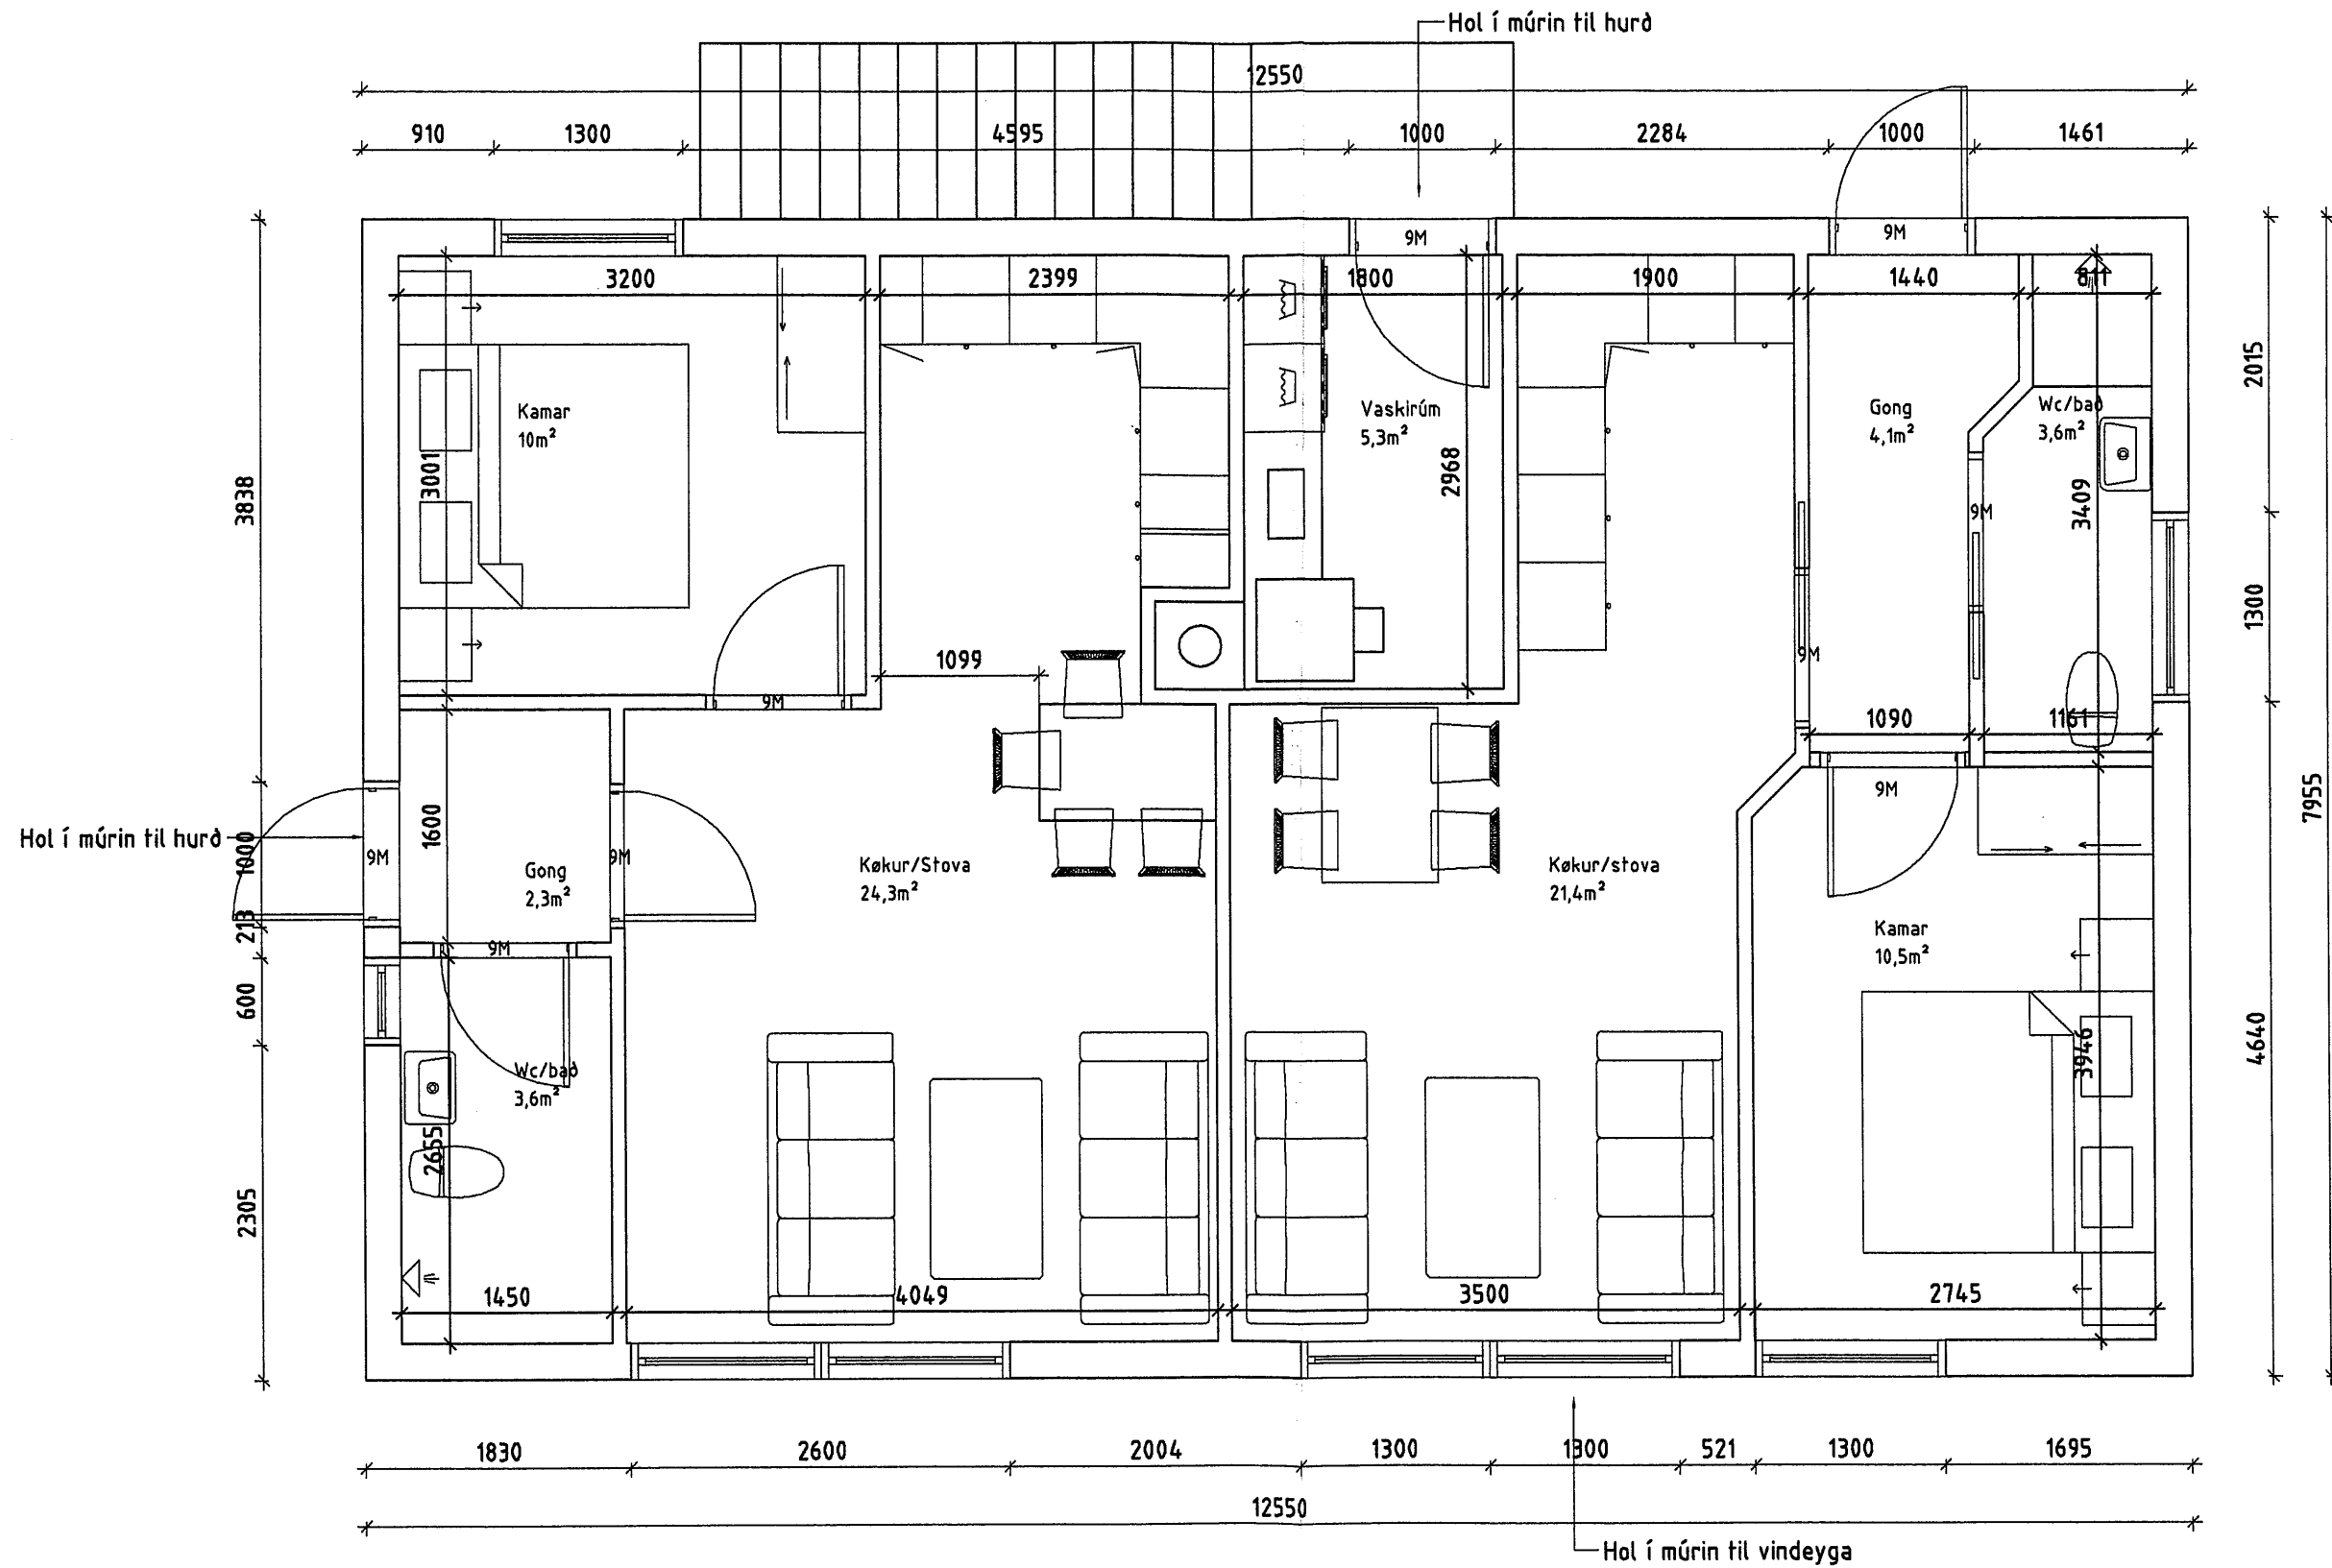

Fróðskaparsetrið	Íbúðir	Tekn.nr. 001
Plan		Mát: 1:50
Elisabeth Mortensen, Tekn.asst. Box 3164, FO 110 Tórshavn elisabeth1502@hotmail.com		Dagf. 16.09.09