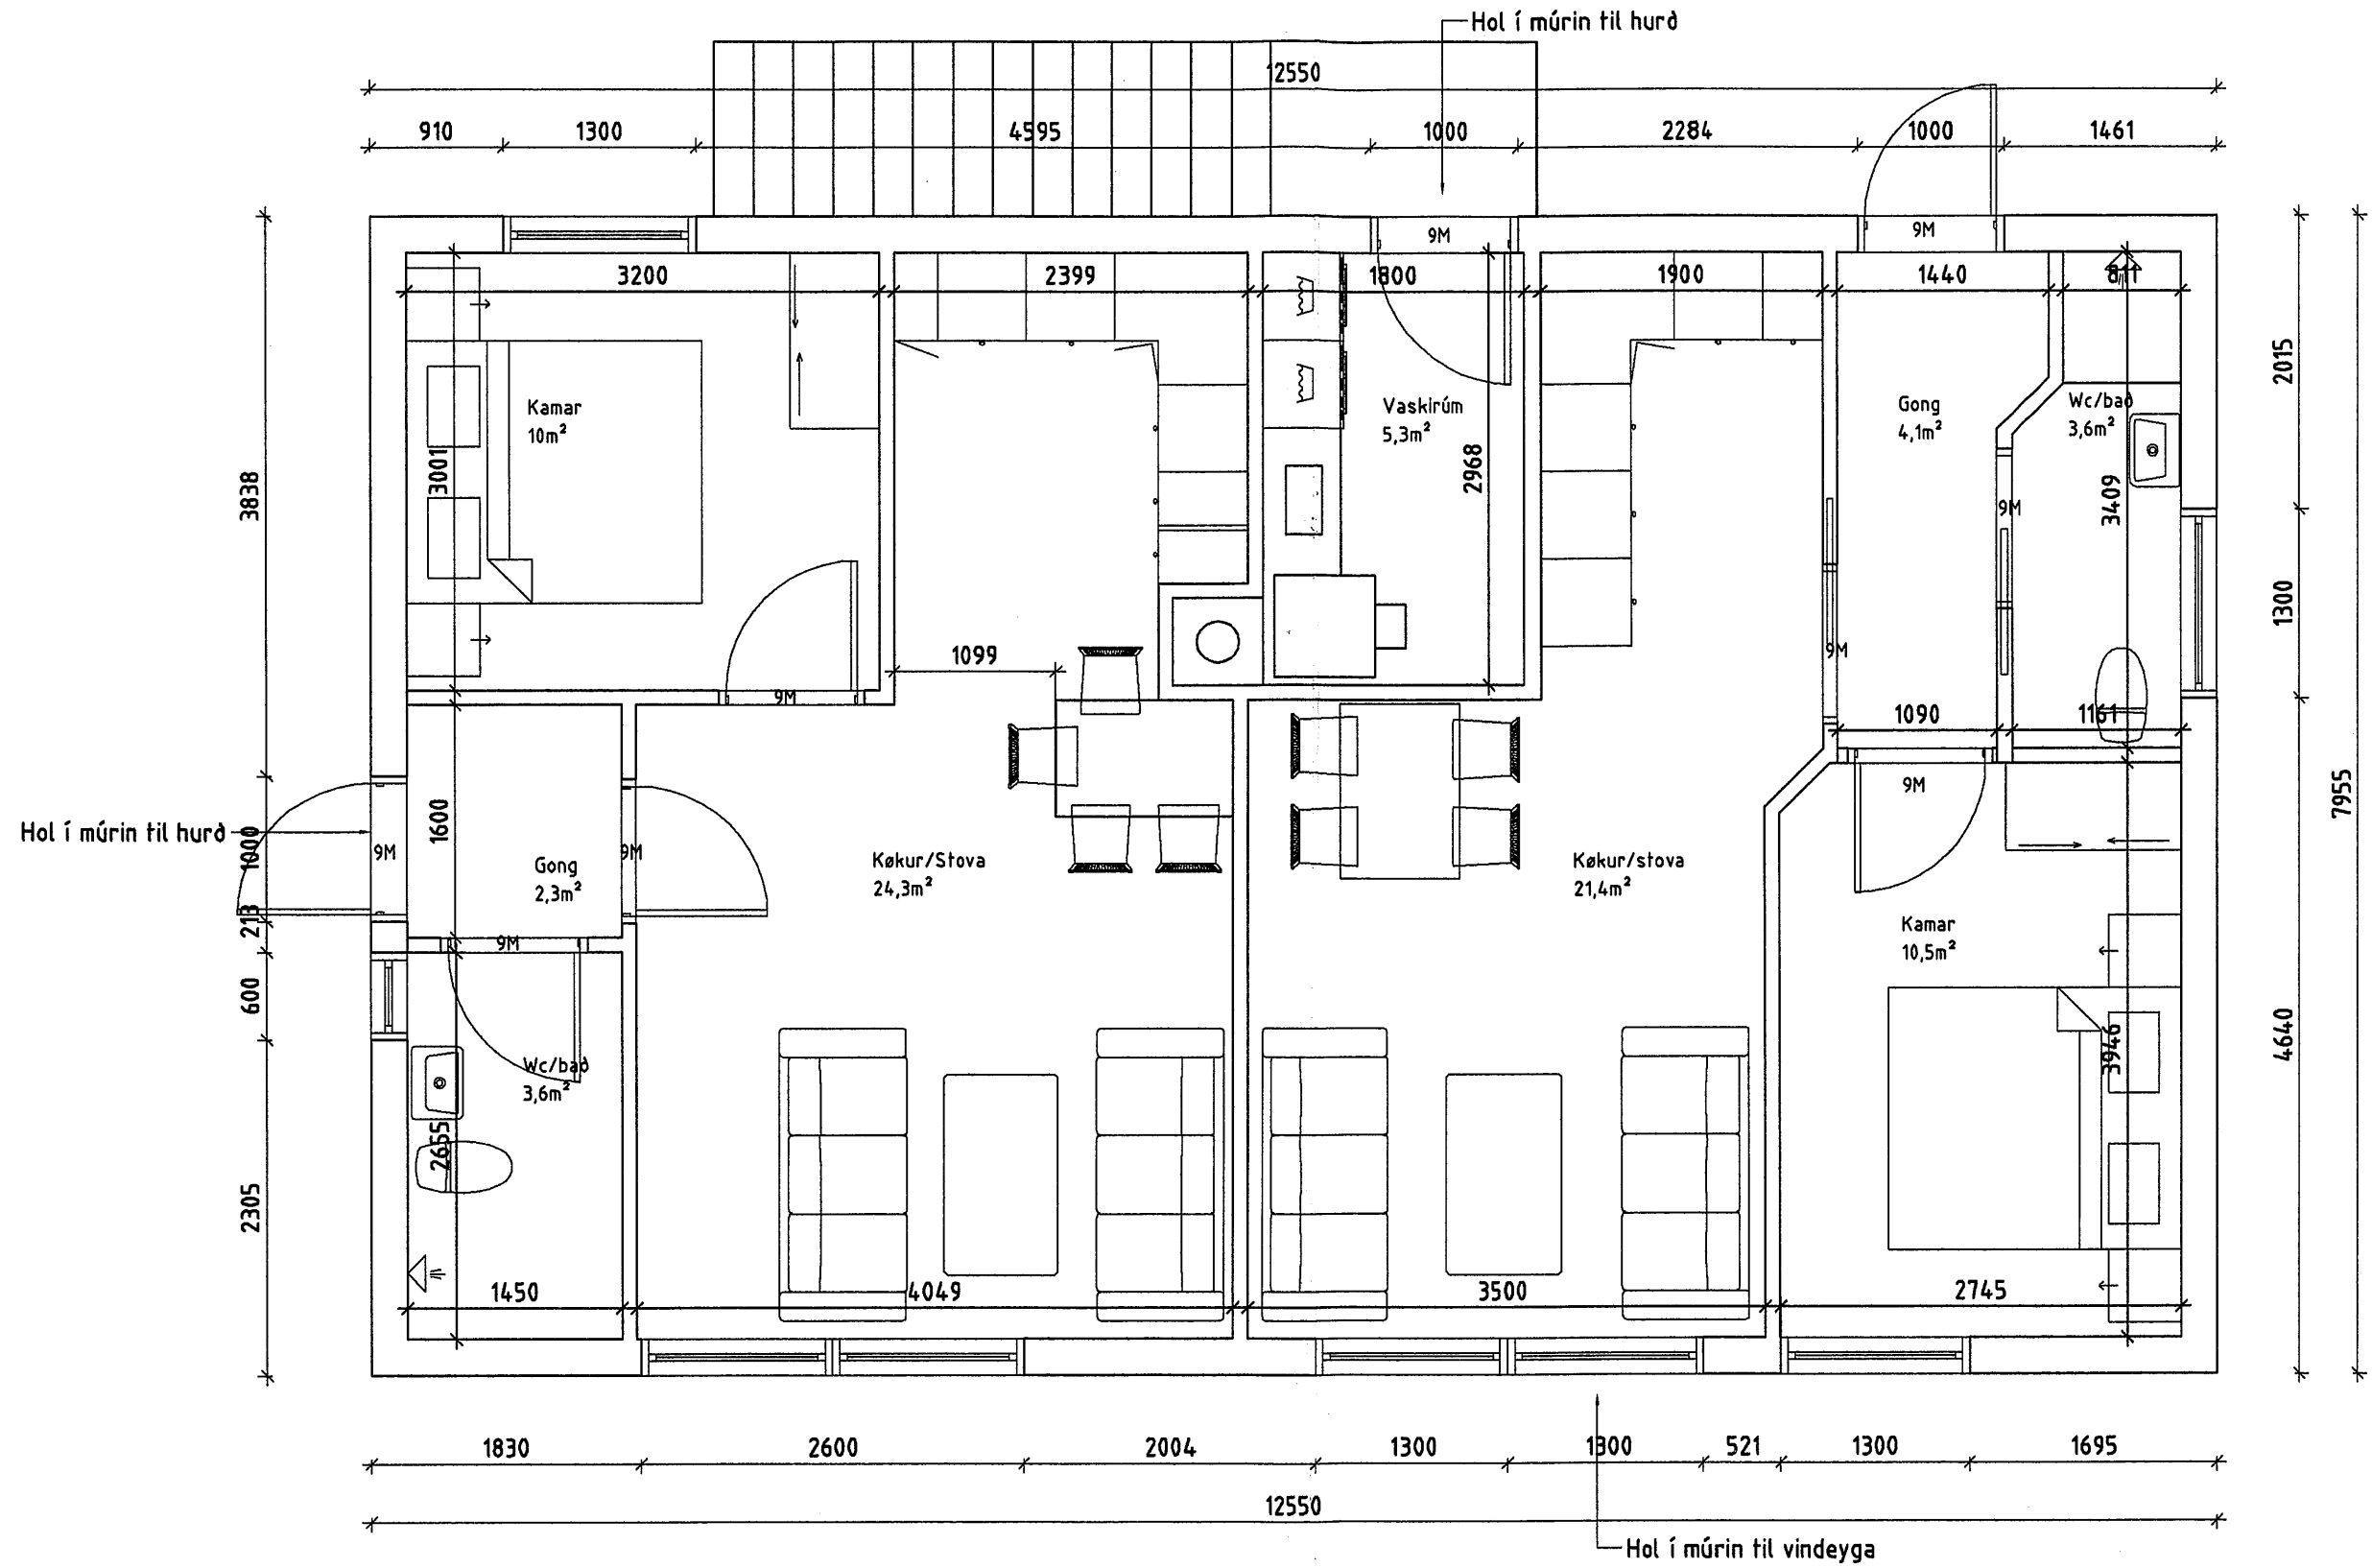

Fróðskaparsetrið	Íbúðir	Tekn.nr. 001
Plan		Mát: 1:50
Elisabeth Mortensen, Tekn.asst. Box 3164, FO 110 Tórshavn elisabeth1502@hotmail.com		Dagf. 16.09.09

Fróðskaparsetrið	Íbúðir	Tekn.nr. 002
Plan 2		Mát: 1:50
Elisabeth Mortensen, Tekn.asst. Box 3164, FO 110 Tórshavn elisabeth1502@hotmail.com		Dagf. 11.09.09