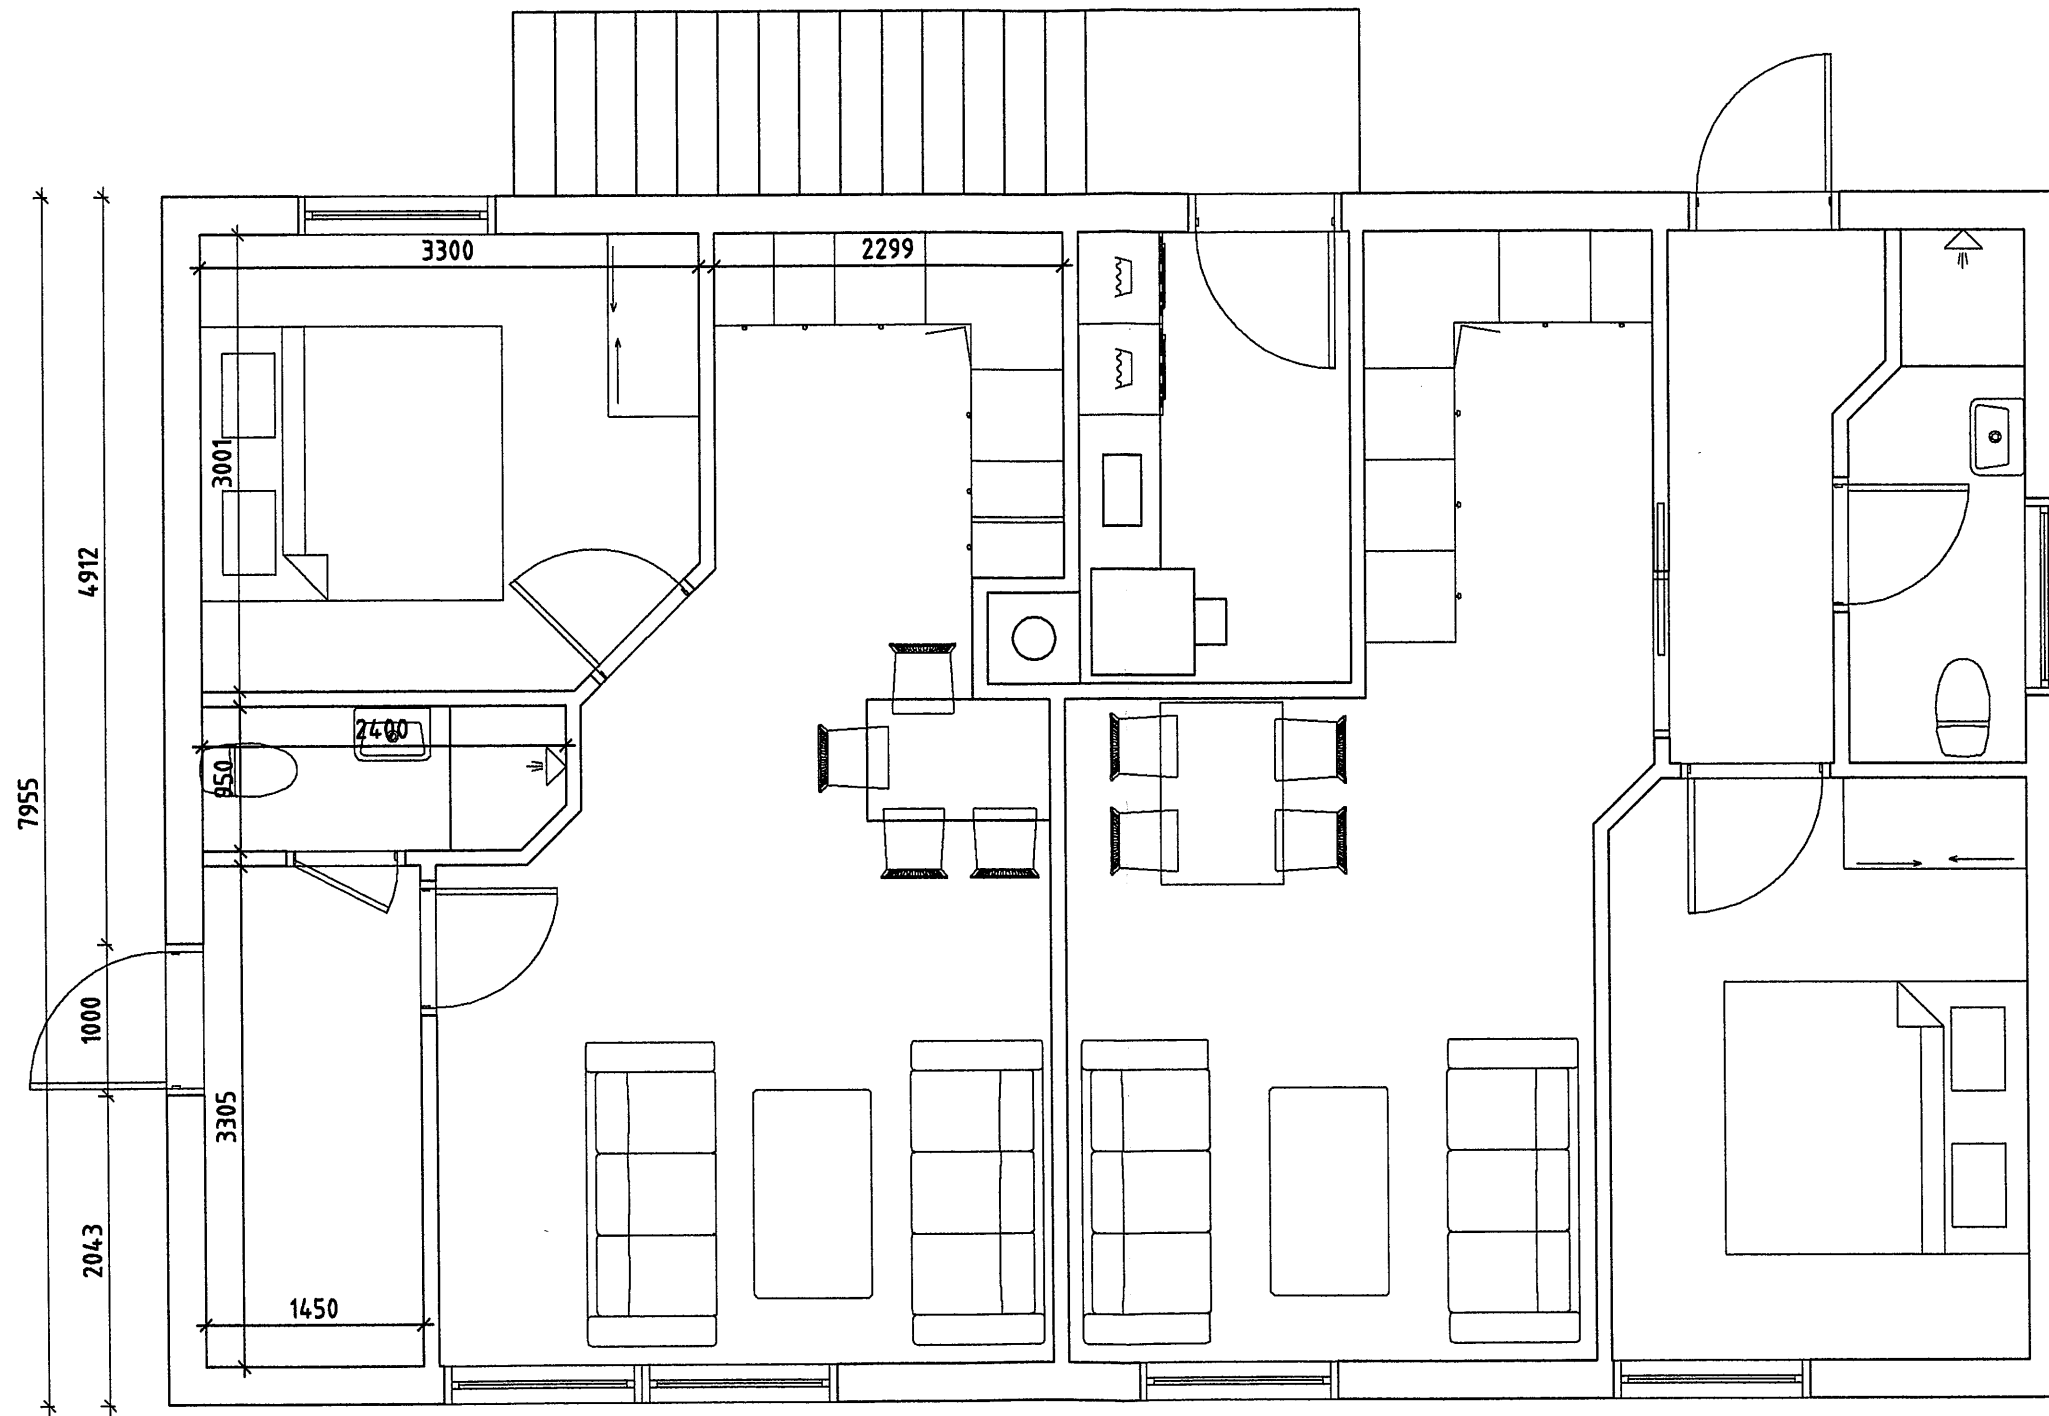

Fróðskaparsetrið	Íbúðir	Tekn.nr. 001
Plan		Mát: 1:50
Elisabeth Mortensen, Tekn.asst. Box 3164, FO 110 Tórshavn elisabeth1502@hotmail.com		Dagf. 16.09.09

Fróðskaparsetrið	Íbúðir	Tekn.nr. 002
Plan 2		Mát: 1:50
Elisabeth Mortensen, Tekn.asst. Box 3164, FO 110 Tórshavn elisabeth1502@hotmail.com		Dagf. 11.09.09

Fróðskaparsetrið	Íbúðir	Tekn.nr. 001
Plan		Mát: 1:50
Elisabeth Mortensen, Tekn.asst. Box 3164, FO 110 Tórshavn elisabeth1502@hotmail.com		Dagf. 16.09.09

Fróðskaparsetrið	Íbúðir	Tekn.nr. 001
Plan		Mát: 1:50
Elisabeth Mortensen, Tekn.asst. Box 3164, FO 110 Tórshavn elisabeth1502@hotmail.com		Dagf. 16.09.09