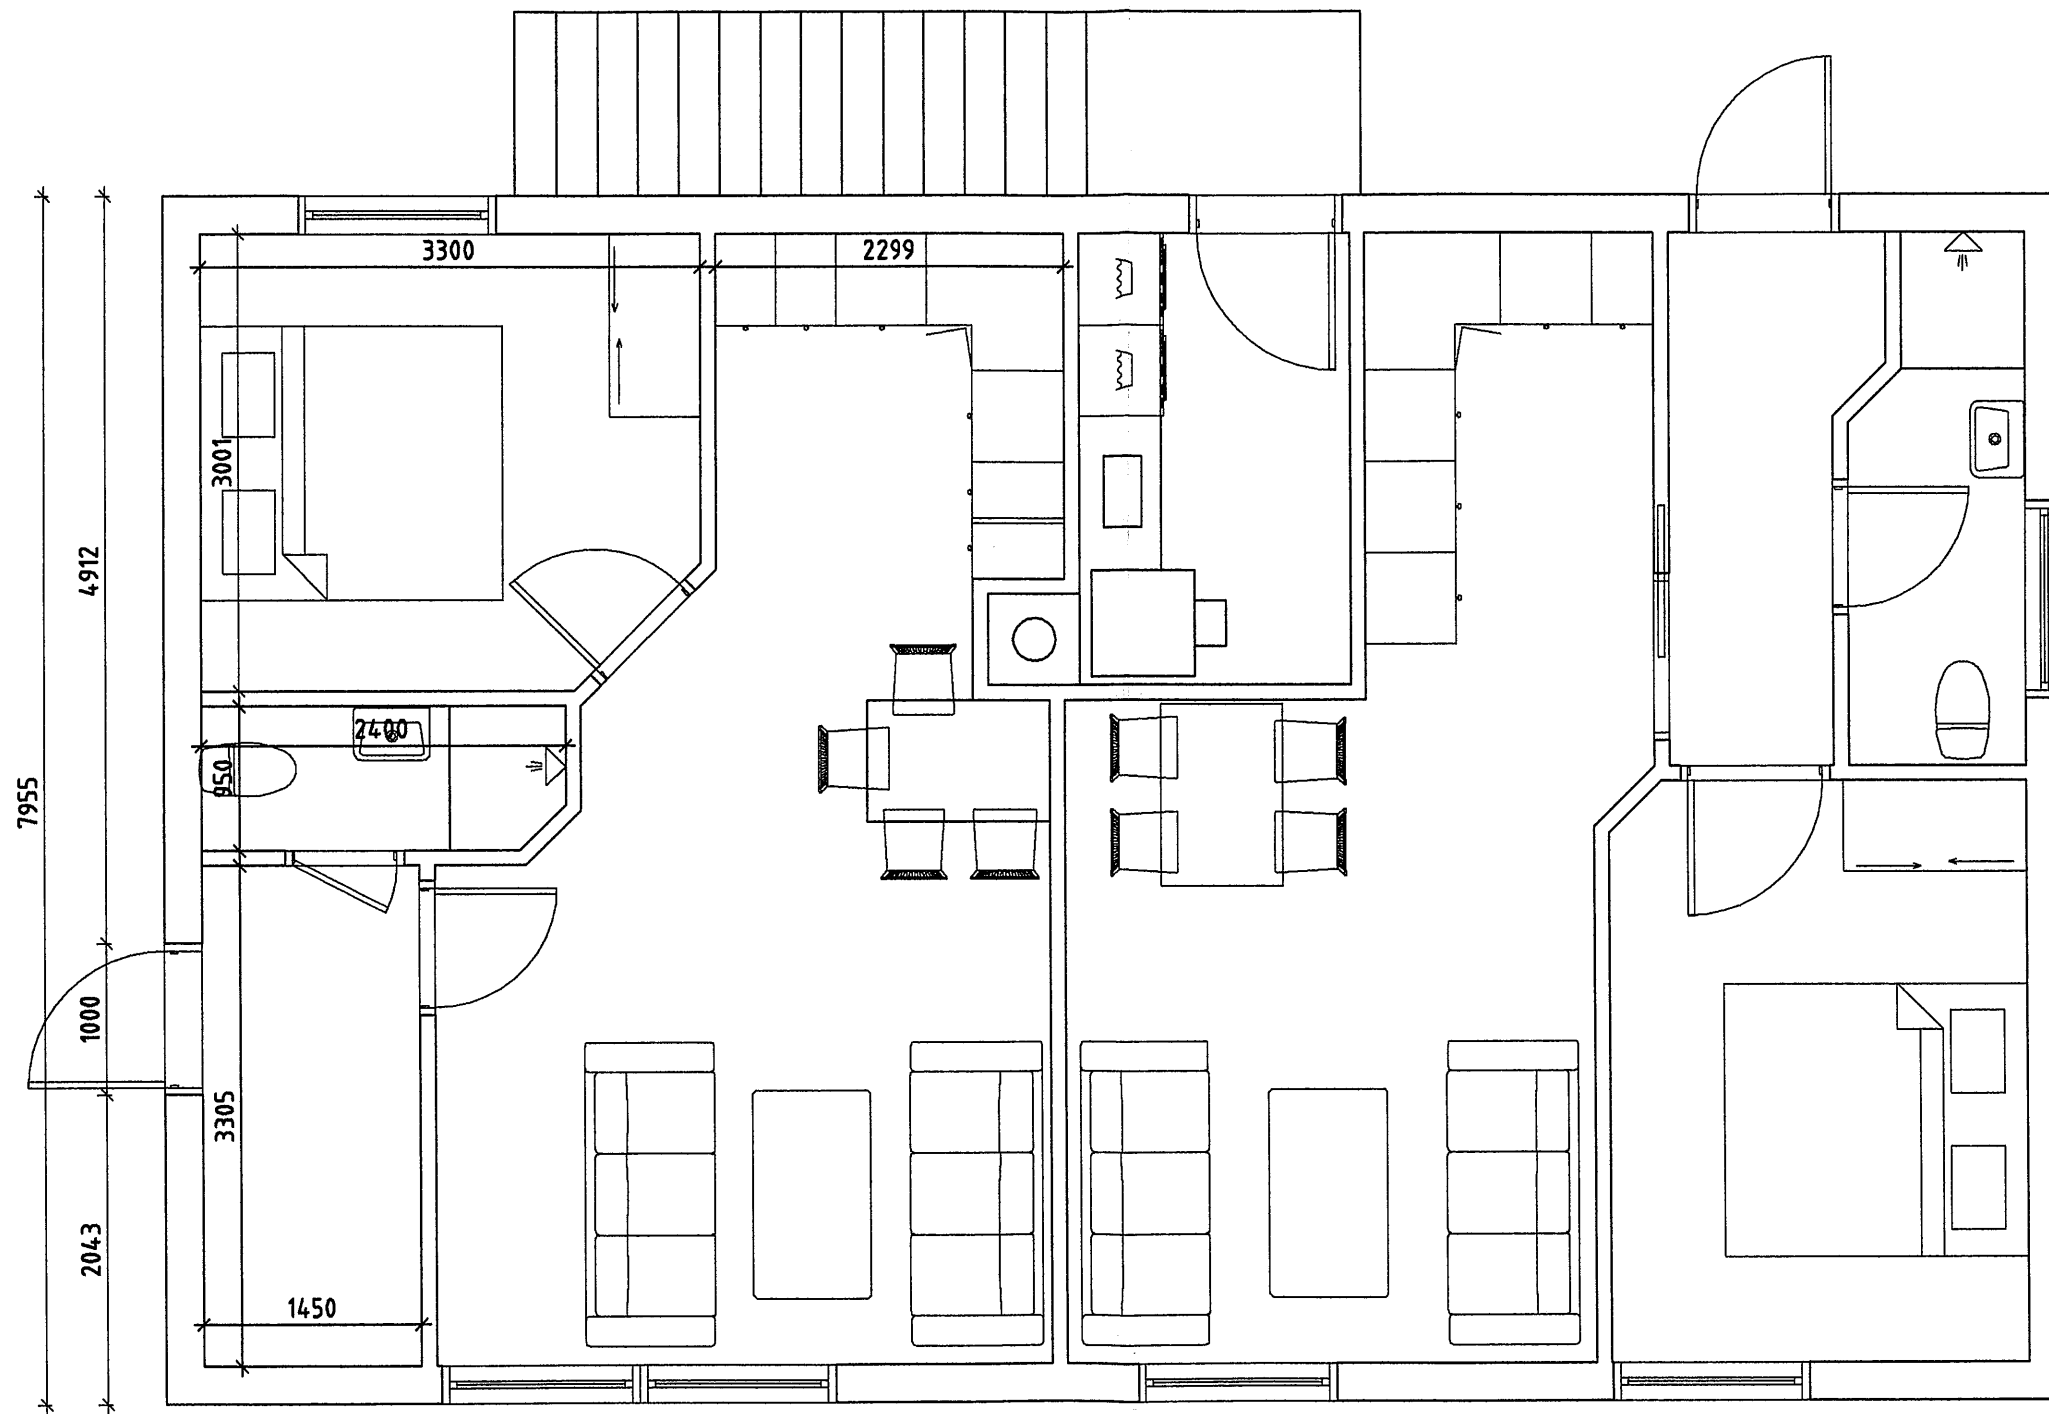

Fróðskaparsetrið	Íbúðir	Tekn.nr. 002
Plan 2		Mát: 1:50
Elisabeth Mortensen, Tekn.asst. Box 3164, FO 110 Tórshavn elisabeth1502@hotmail.com		Dagf. 11.09.09