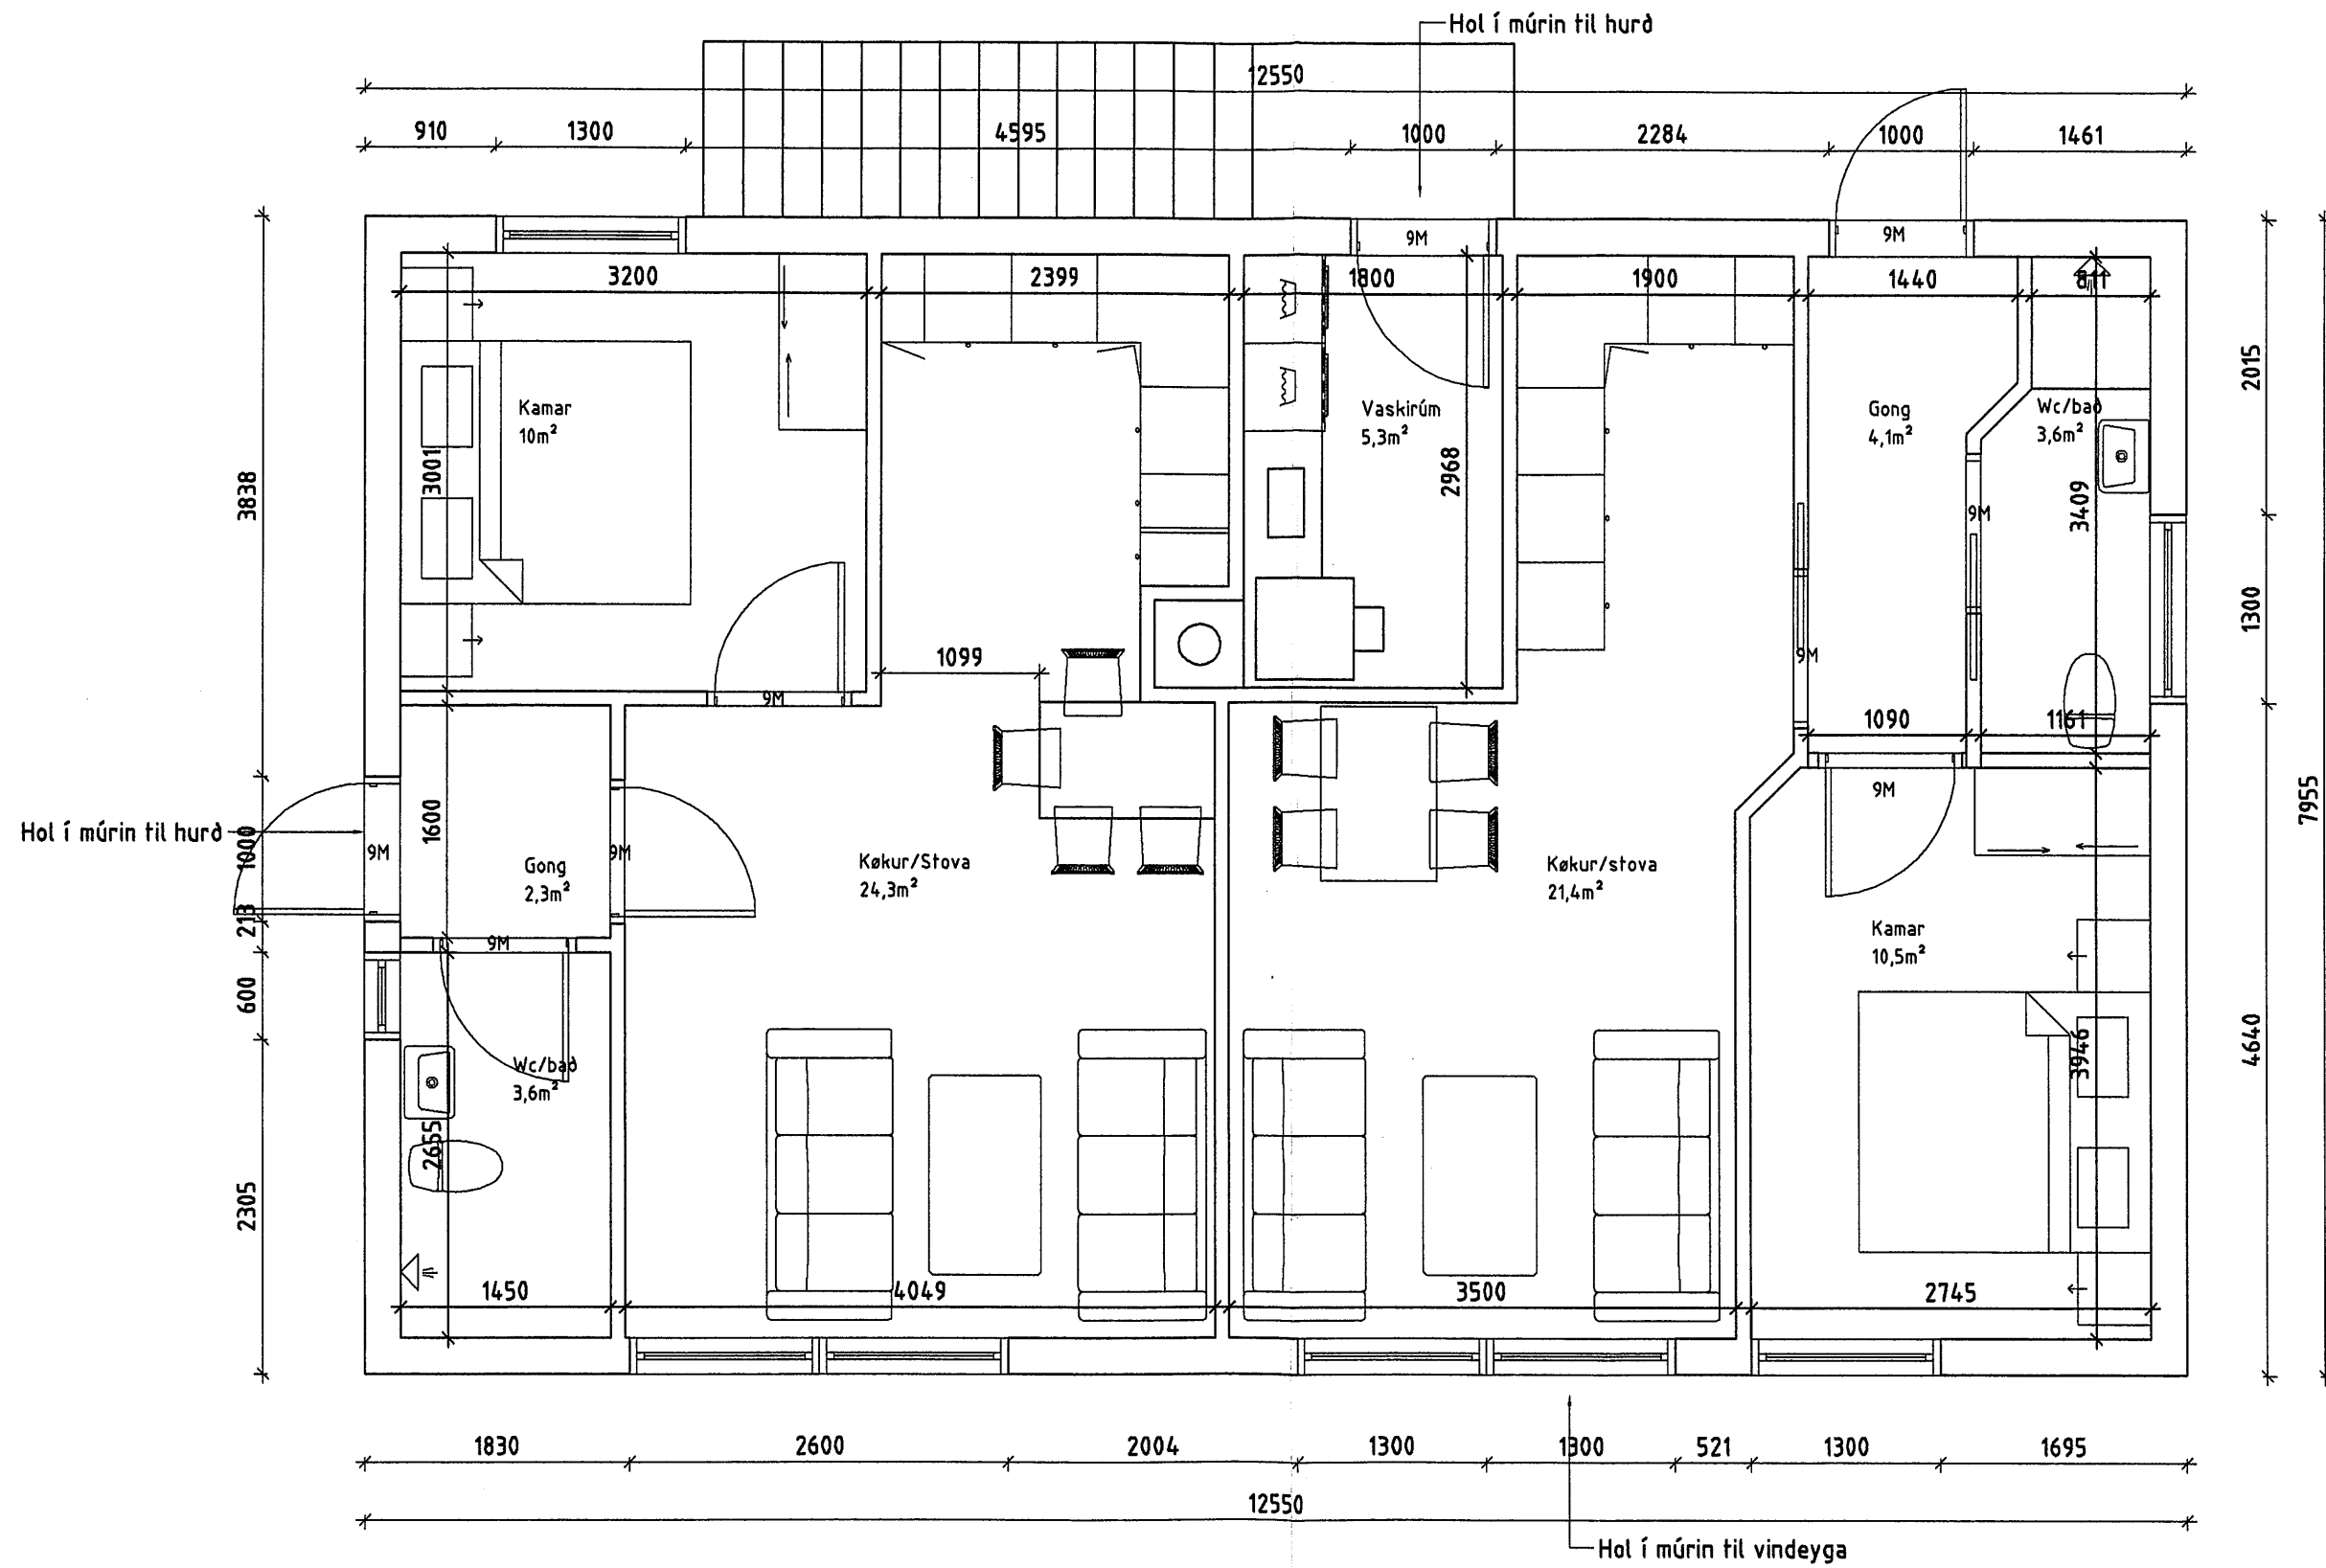

Fróðskaparsetrið	Íbúðir	Tekn.nr. 001
Plan		Mát: 1:50
Elisabeth Mortensen, Tekn.asst. Box 3164, FO 110 Tórshavn elisabeth1502@hotmail.com		Dagf. 16.09.09