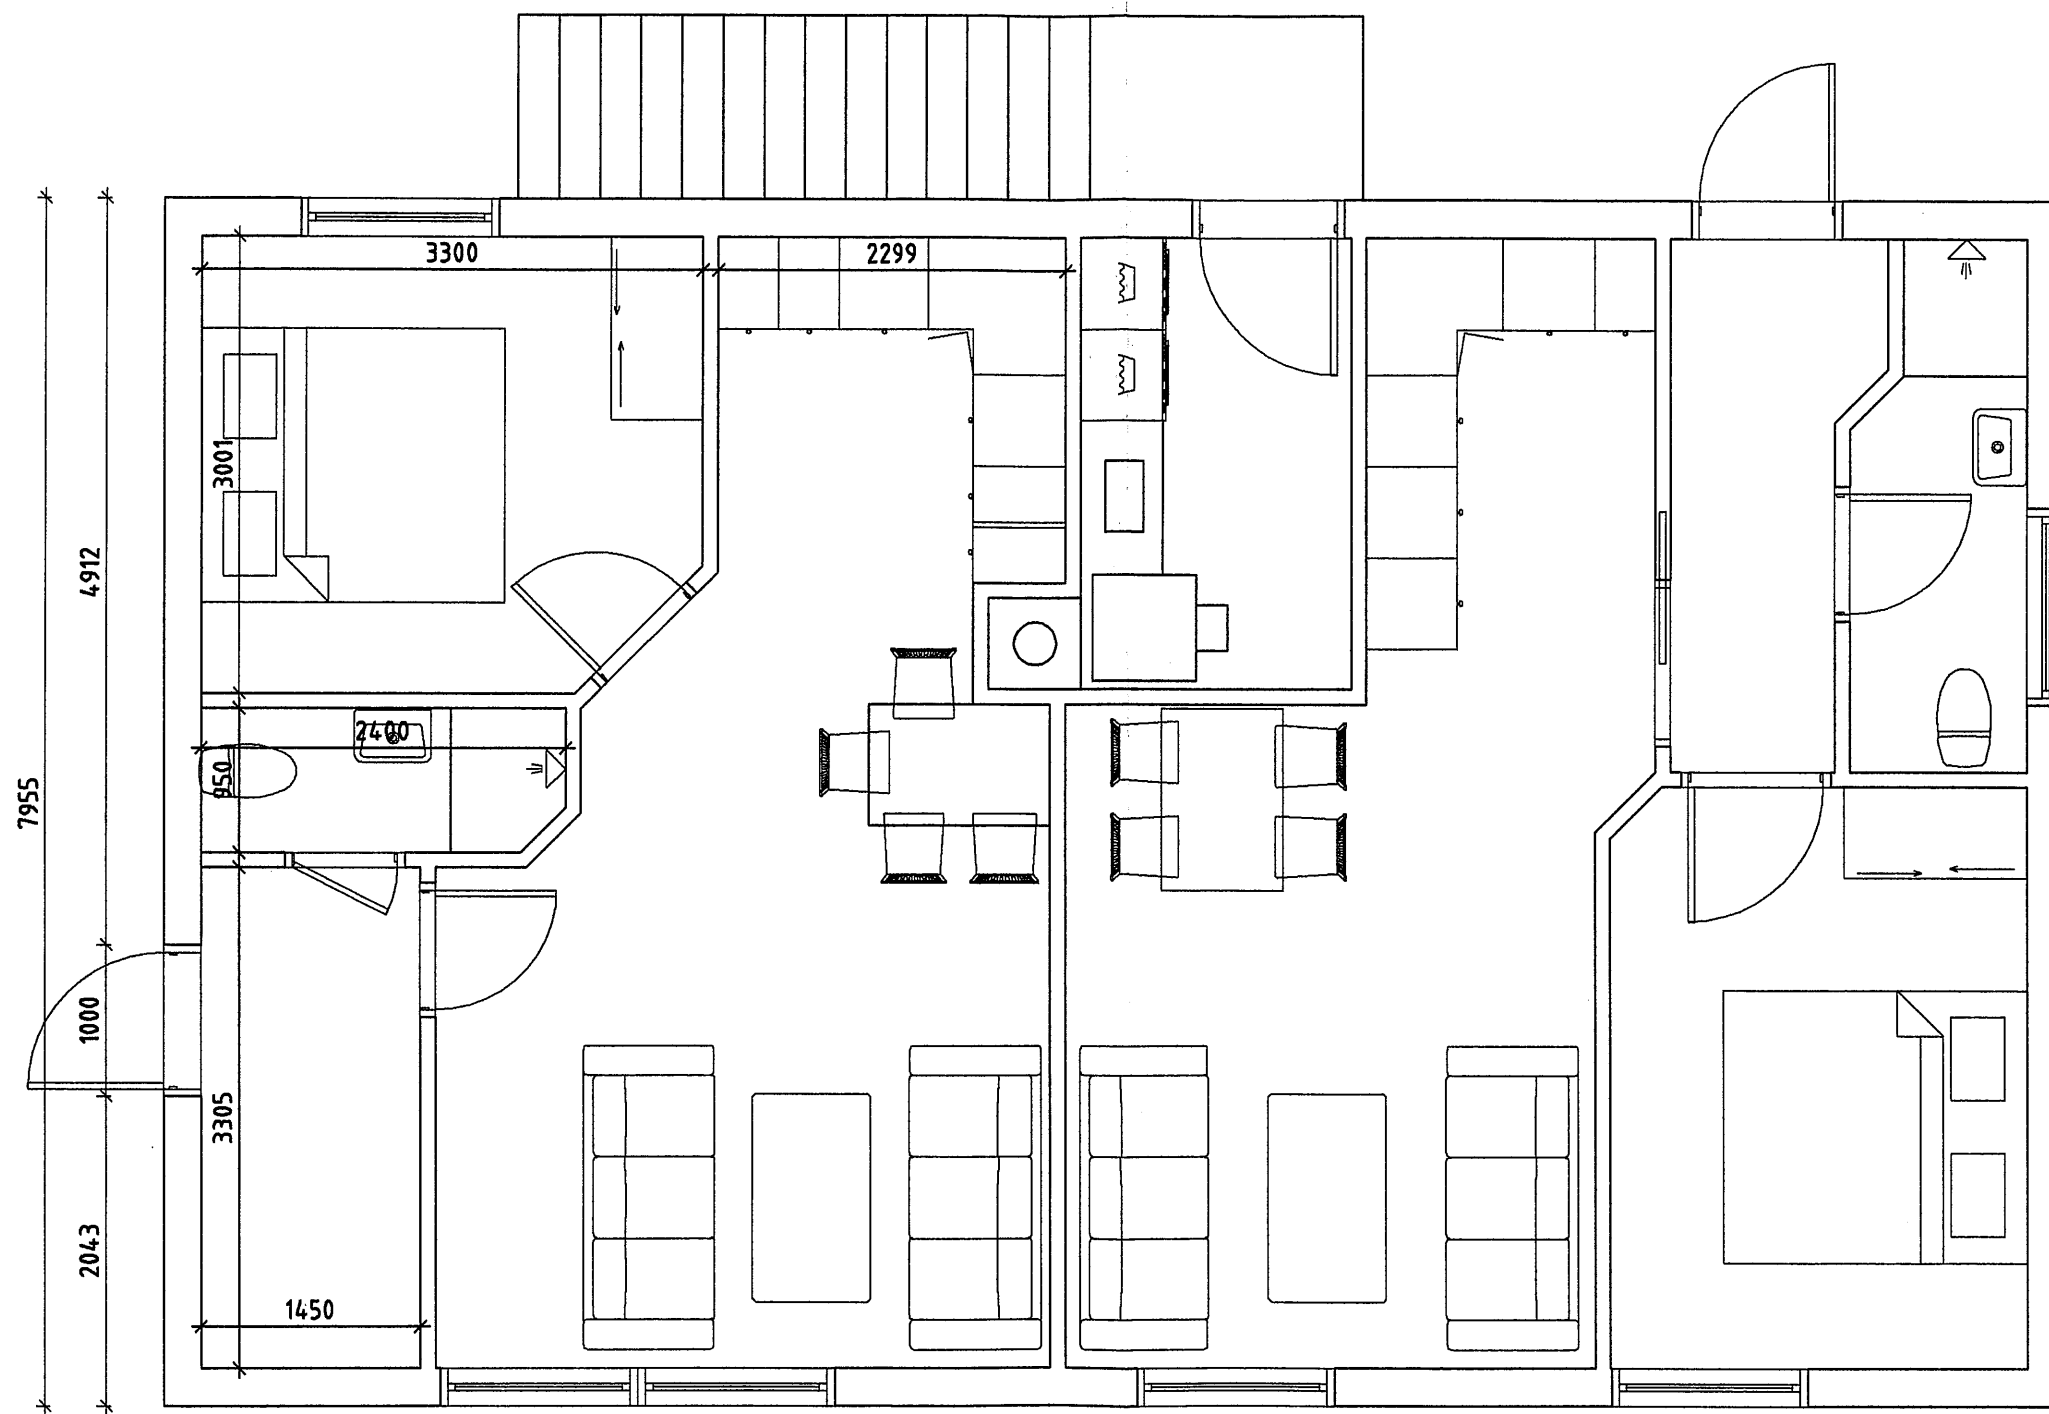

Fróðskaparsetrið	Íbúðir	Tekn.nr. 001
Plan		Mát: 1:50
Elisabeth Mortensen, Tekn.asst. Box 3164, FO 110 Tórshavn elisabeth1502@hotmail.com		Dagf. 16.09.09

Fróðskaparsetrið	Íbúðir	Tekn.nr. 002
Plan 2		Mát: 1:50
Elisabeth Mortensen, Tekn.asst. Box 3164, FO 110 Tórshavn elisabeth1502@hotmail.com		Dagf. 11.09.09

Fróðskaparsetrið	Íbúðir	Tekn.nr. 001
Plan		Mát: 1:50
Elisabeth Mortensen, Tekn.asst. Box 3164, FO 110 Tórshavn elisabeth1502@hotmail.com		Dagf. 16.09.09

Fróðskaparsetrið	Íbúðir	Tekn.nr. 001
Plan		Mát: 1:50
Elisabeth Mortensen, Tekn.asst. Box 3164, FO 110 Tórshavn elisabeth1502@hotmail.com		Dagf. 16.09.09